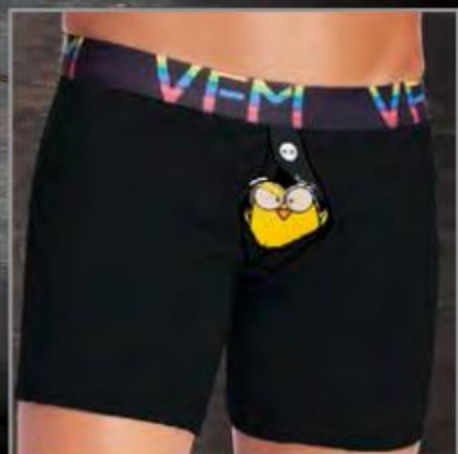

DIVERTIDO ESTAMPADO

BÓXER: 1659
CH MED GDE EG
NEGRO, BLANCO,
TURQUESA, ROJO
$ 199