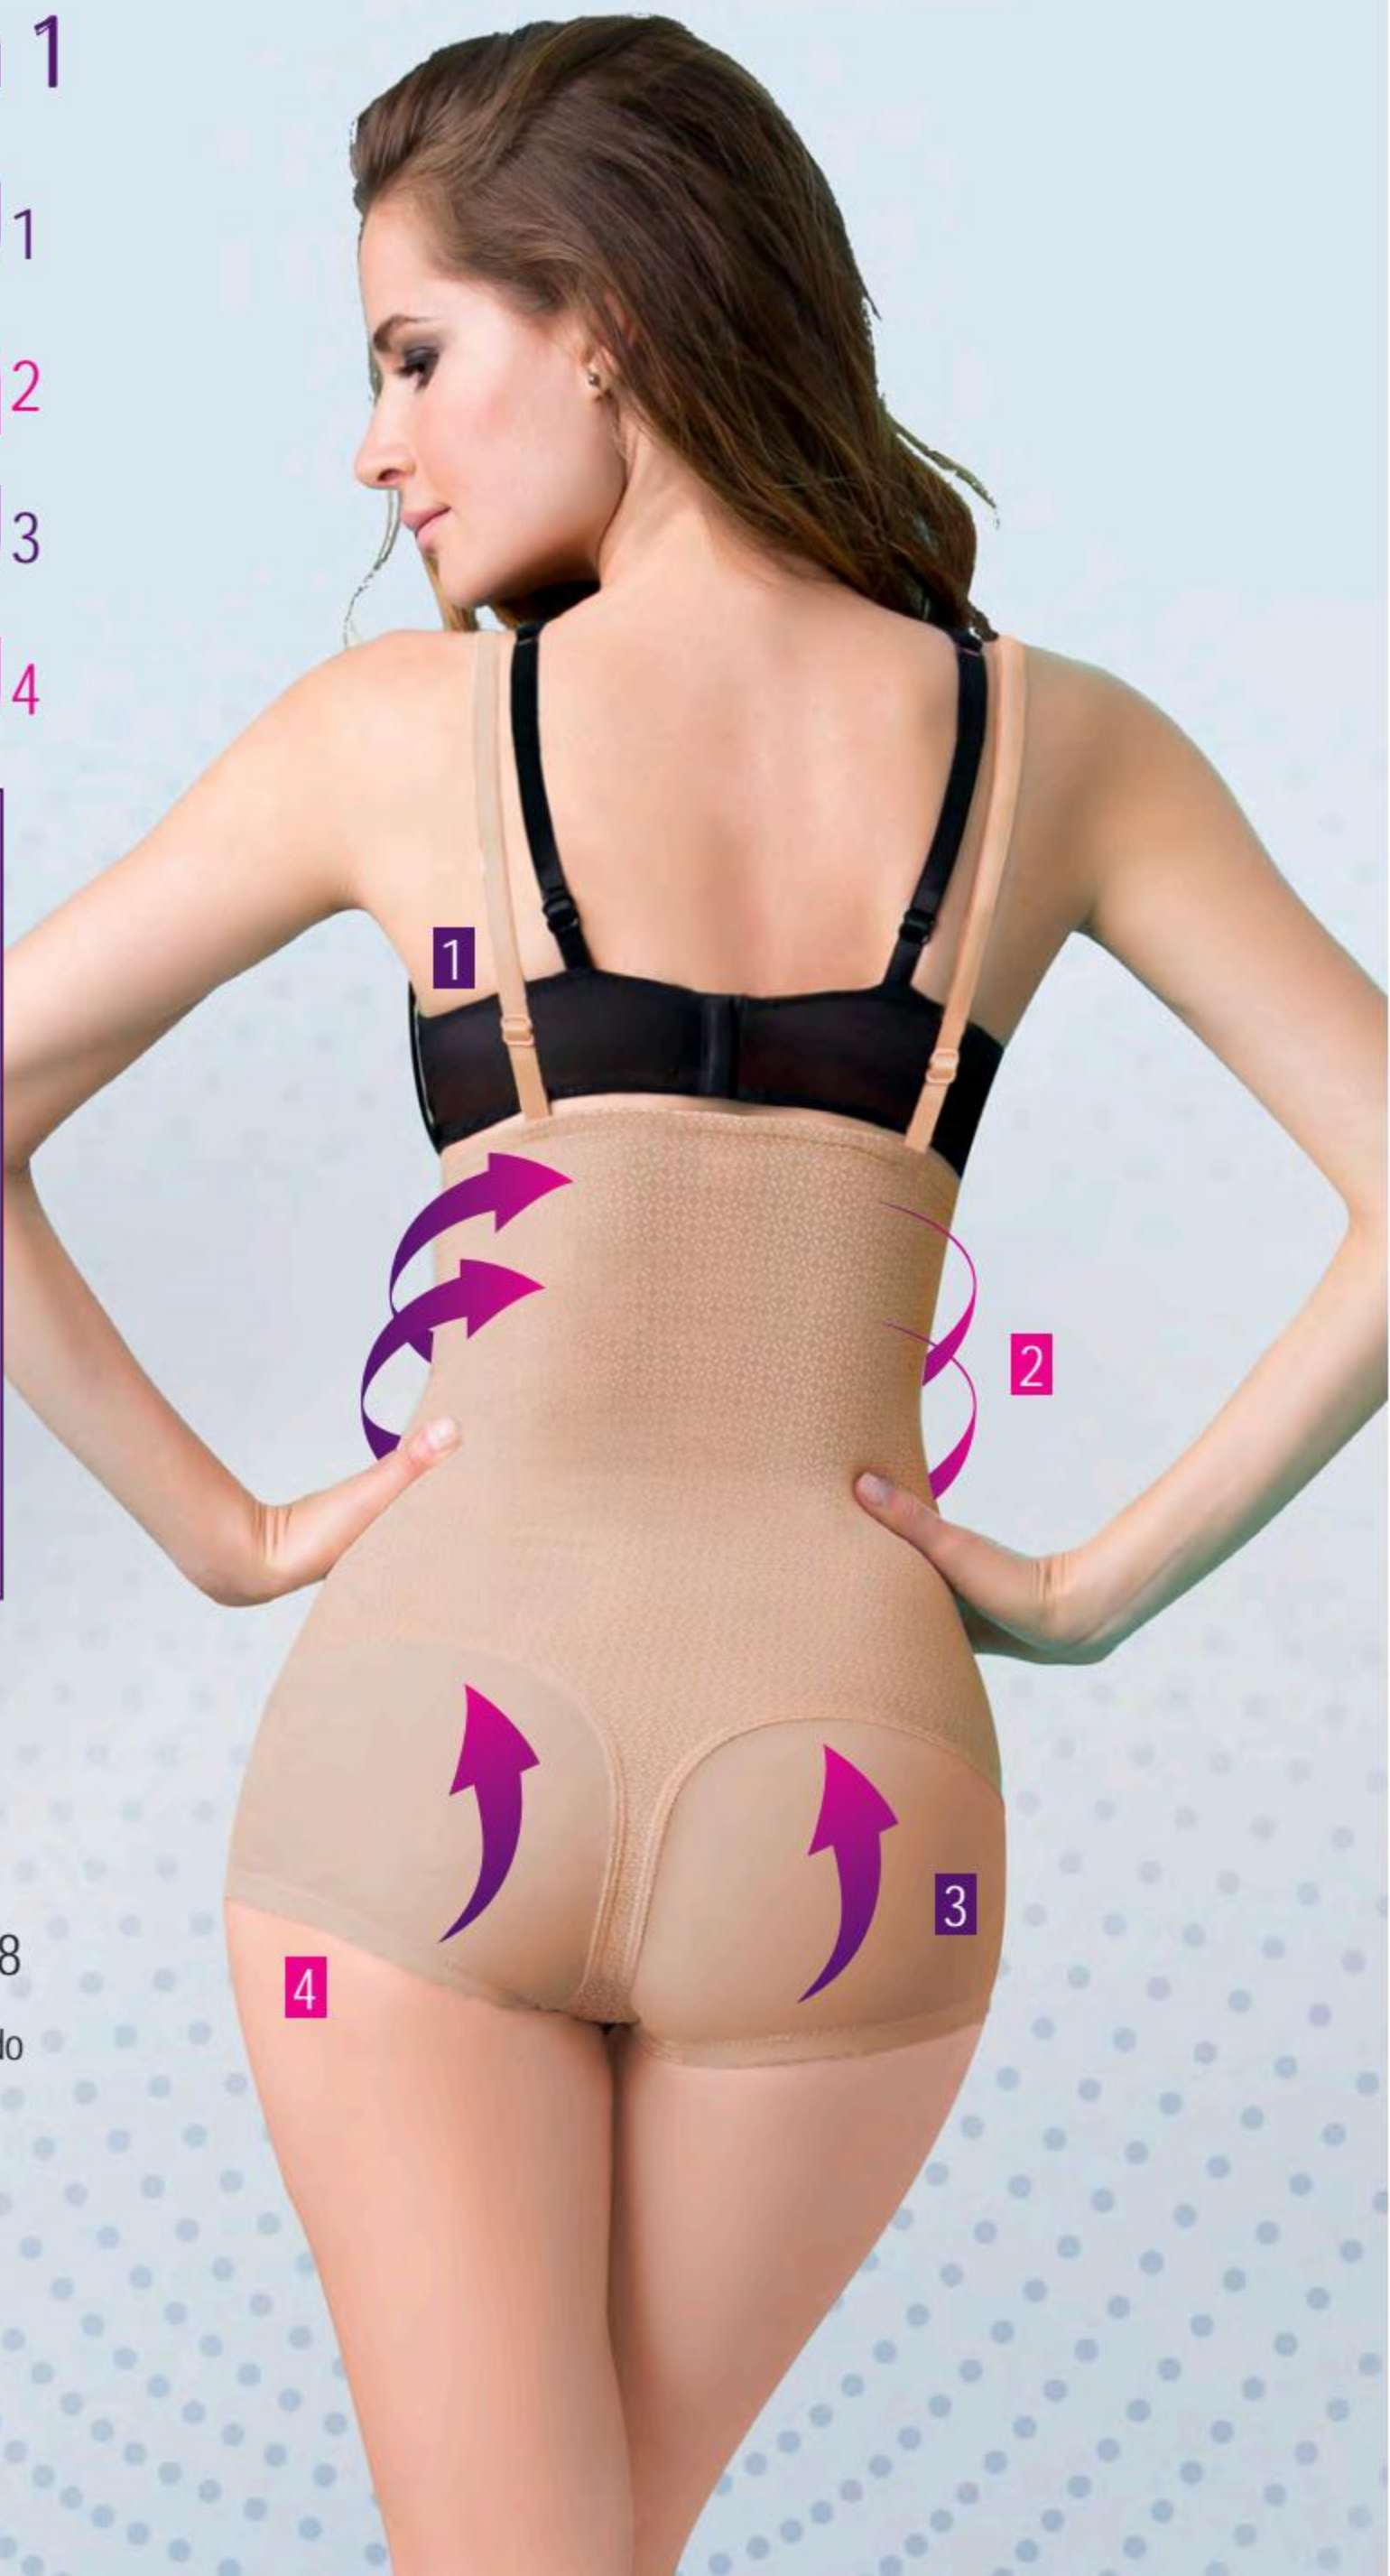

PANTI^{up} 2 en 1

Tirantes desmontables 1

Afina la silueta 2

Realza los glúteos 3

No se marca 4

Compresión 4

Faja Levanta Glúteos: 558
CH MED GDE EG
Piel estampado, Negro estampado
$ 319