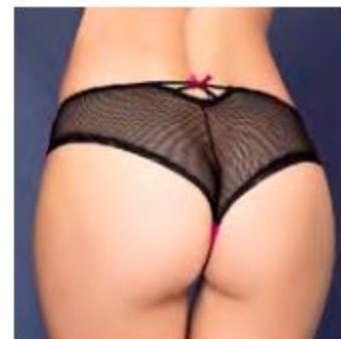

Bra: 2859
32B 34B 36B
Fiusha / Negro
$ 299

Mini bóxer: 1859
CH MED GDE
Fiusha / Negro
$ 139