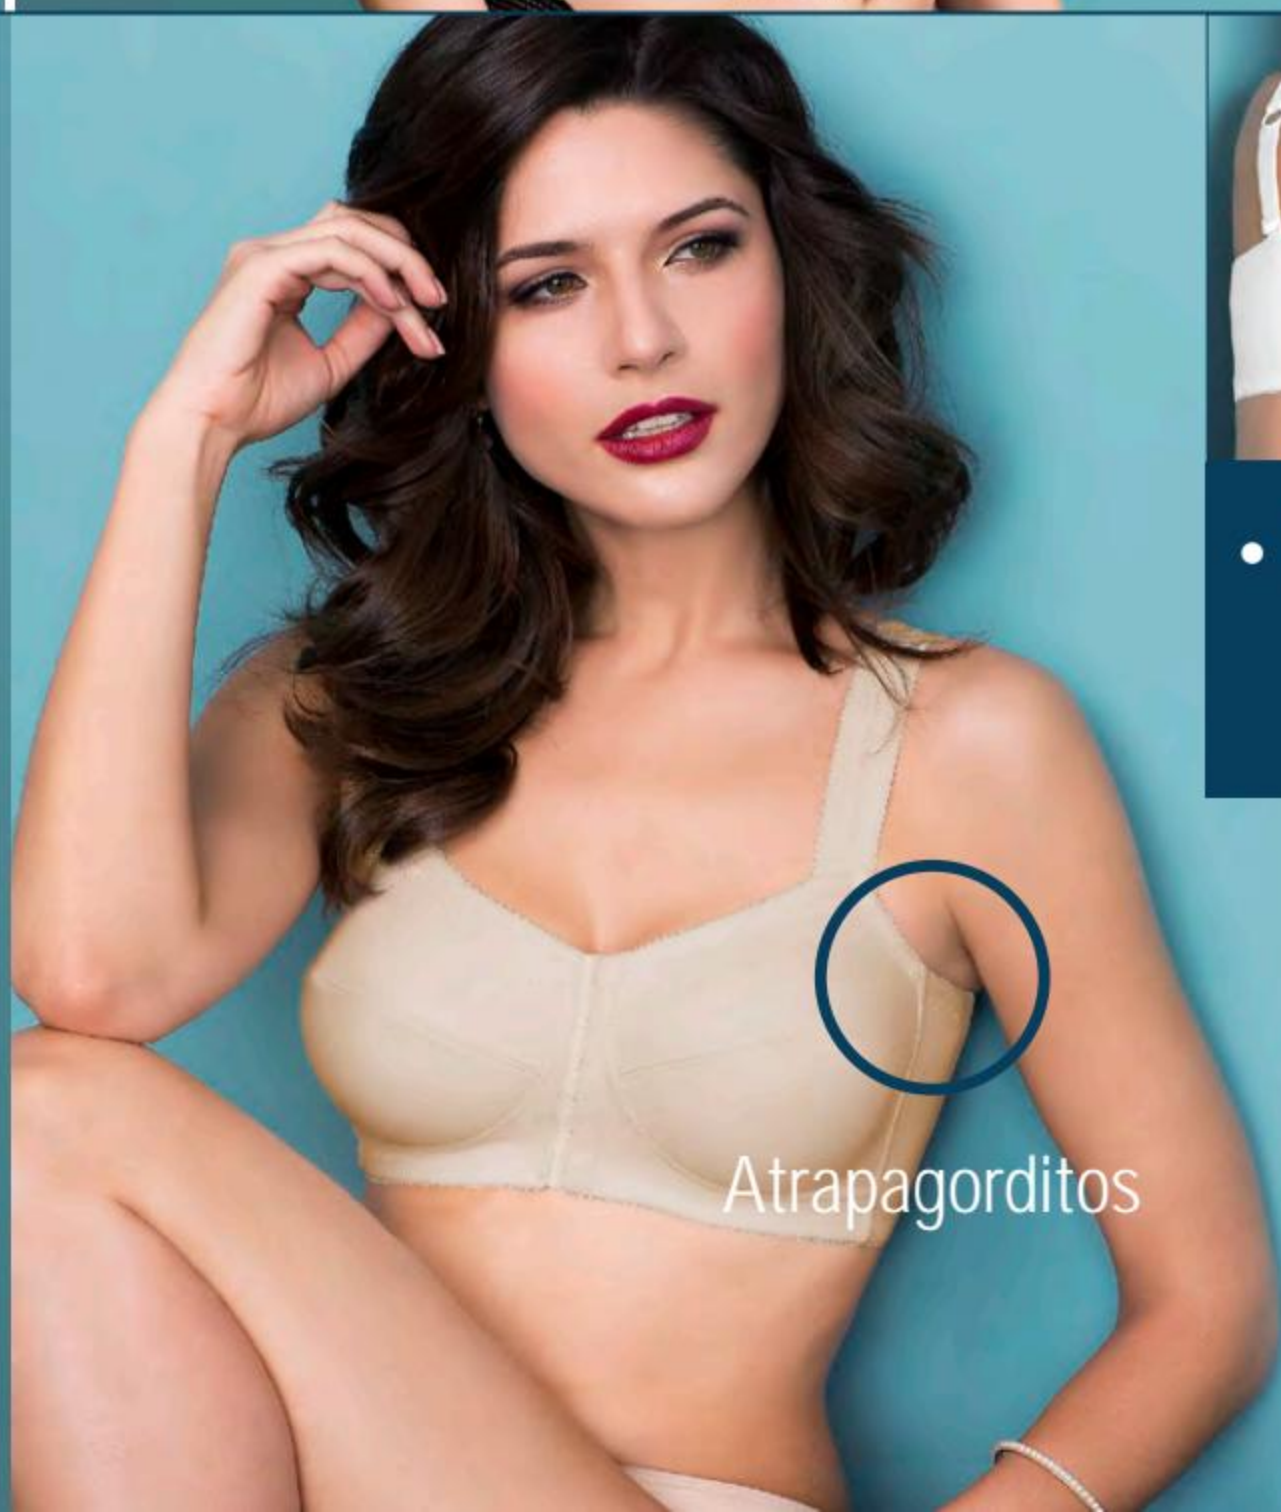

Atrapagorditos

Disponible
TALLA CD