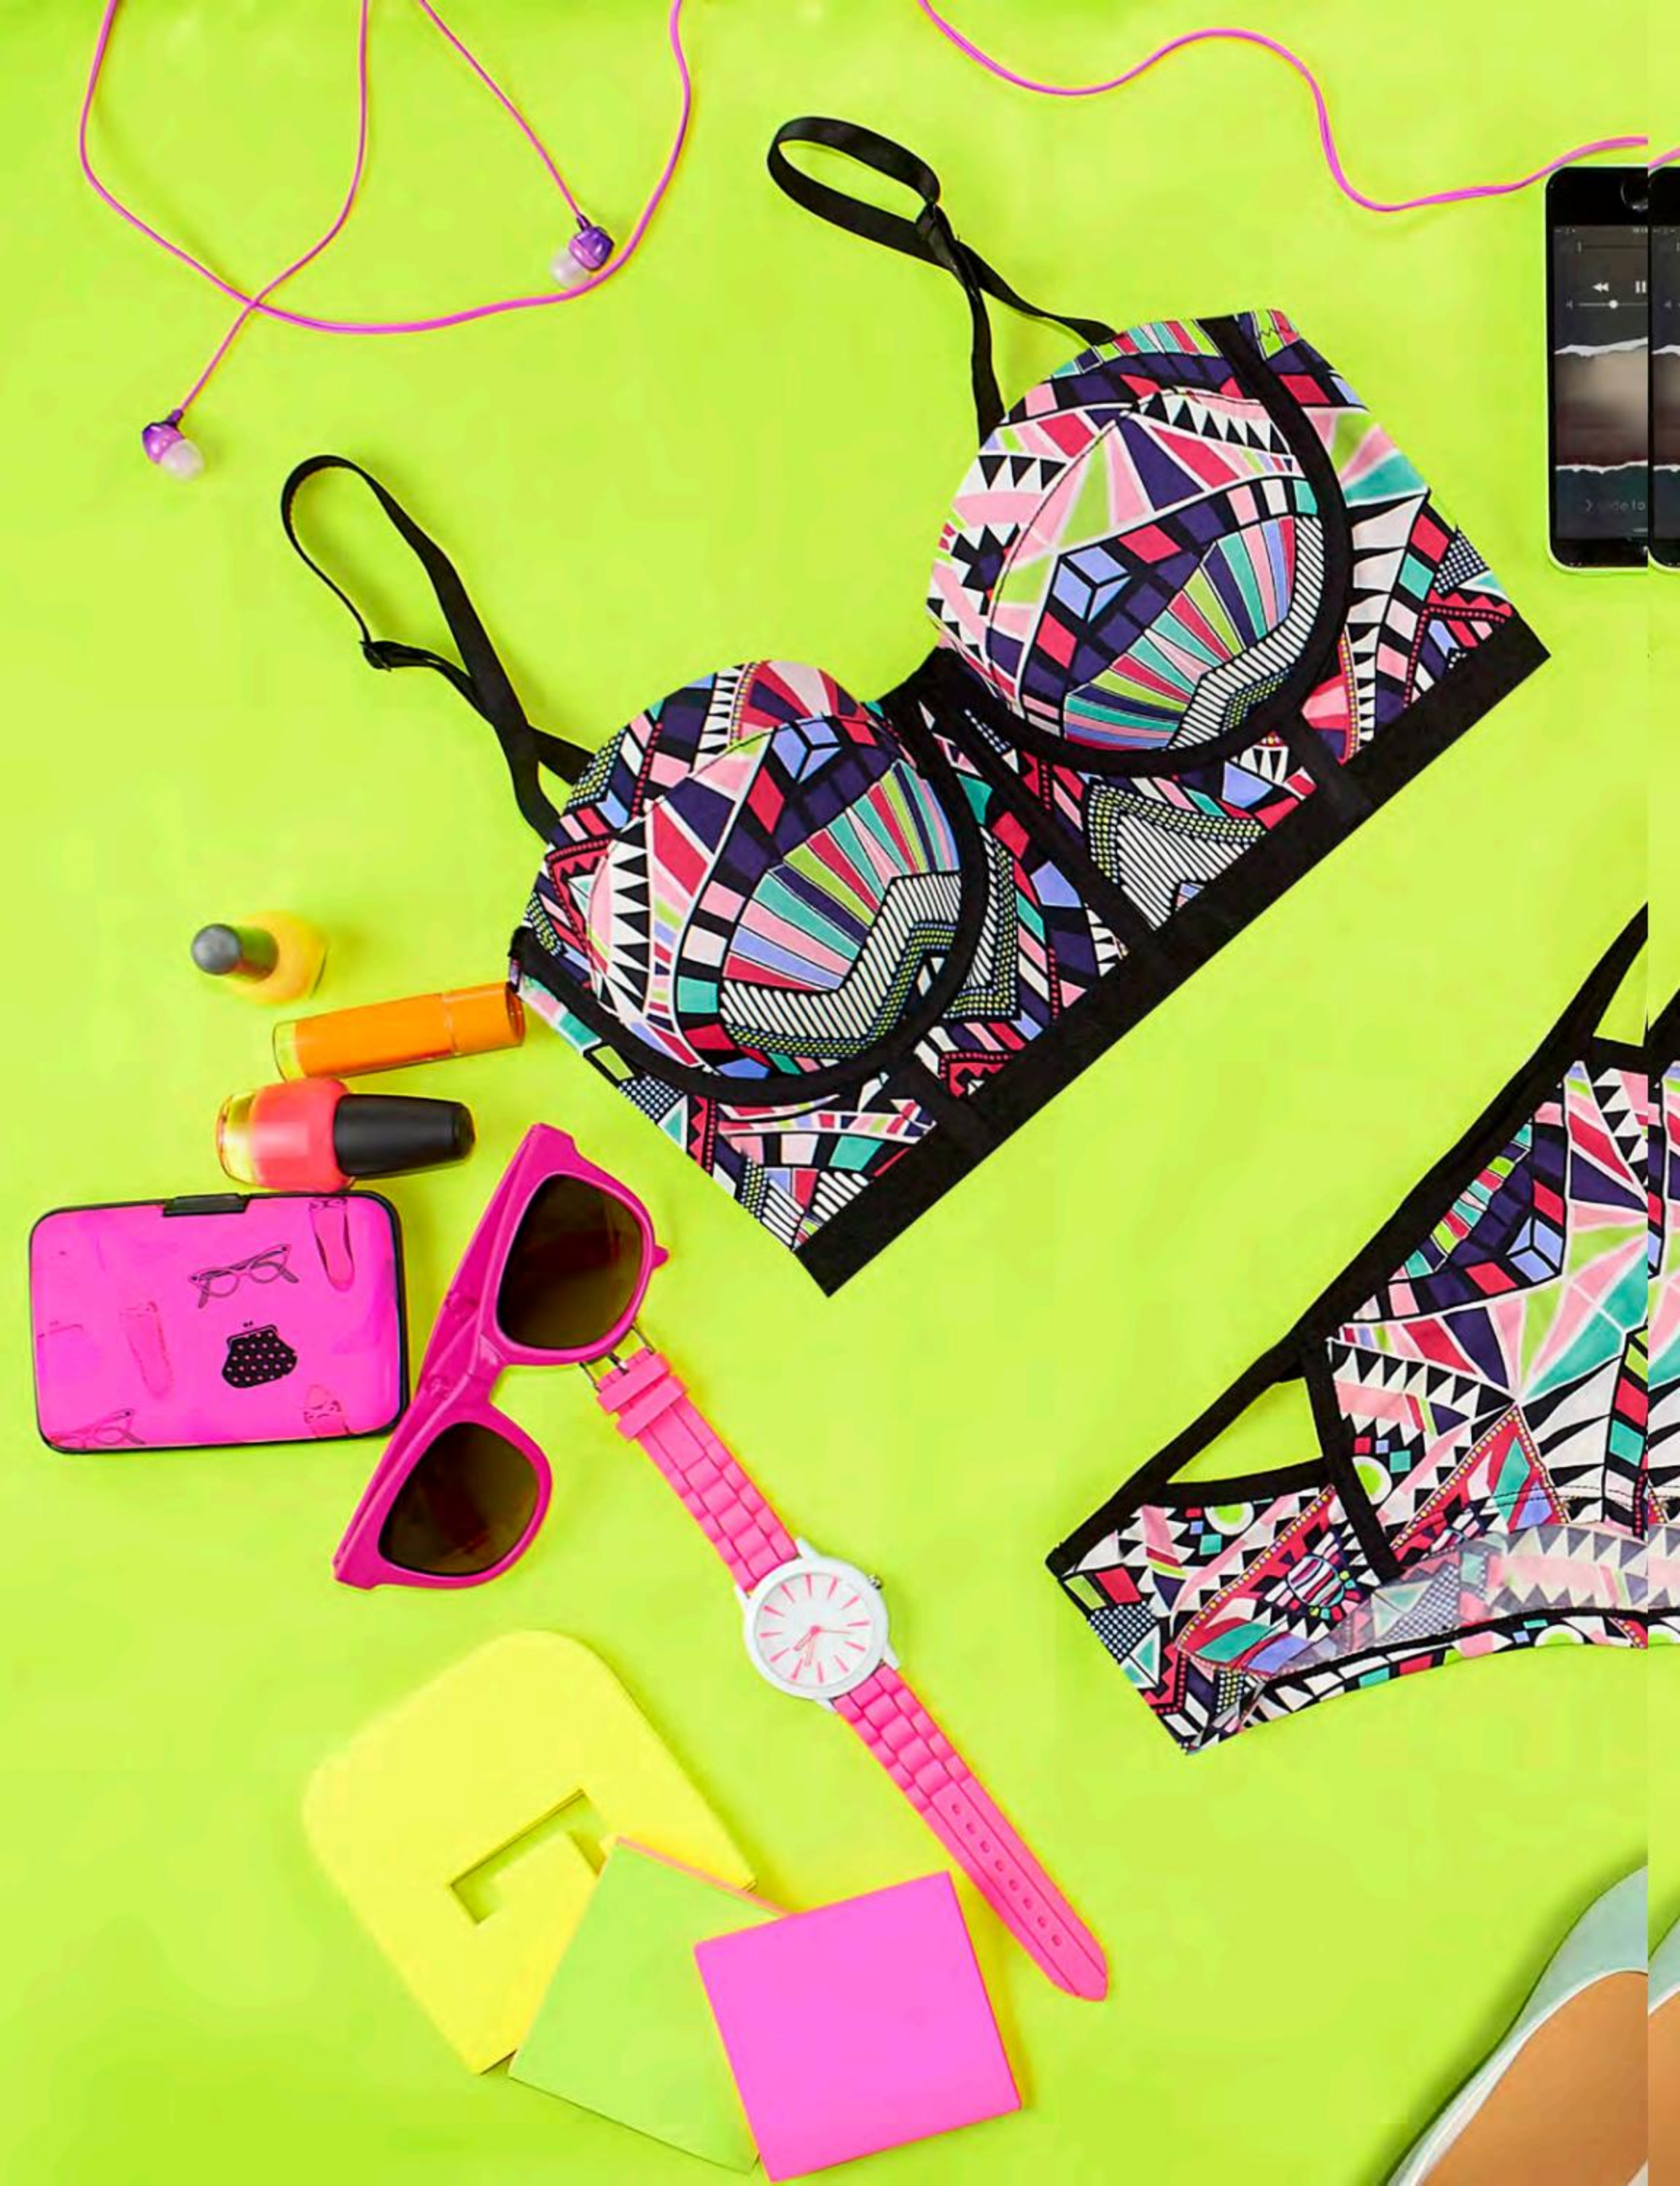

4

1

3

2

5

Corrector de Brazos
y Espalda: 551
MED GDE EG
Piel
\$ 349

Teens

NUEVO