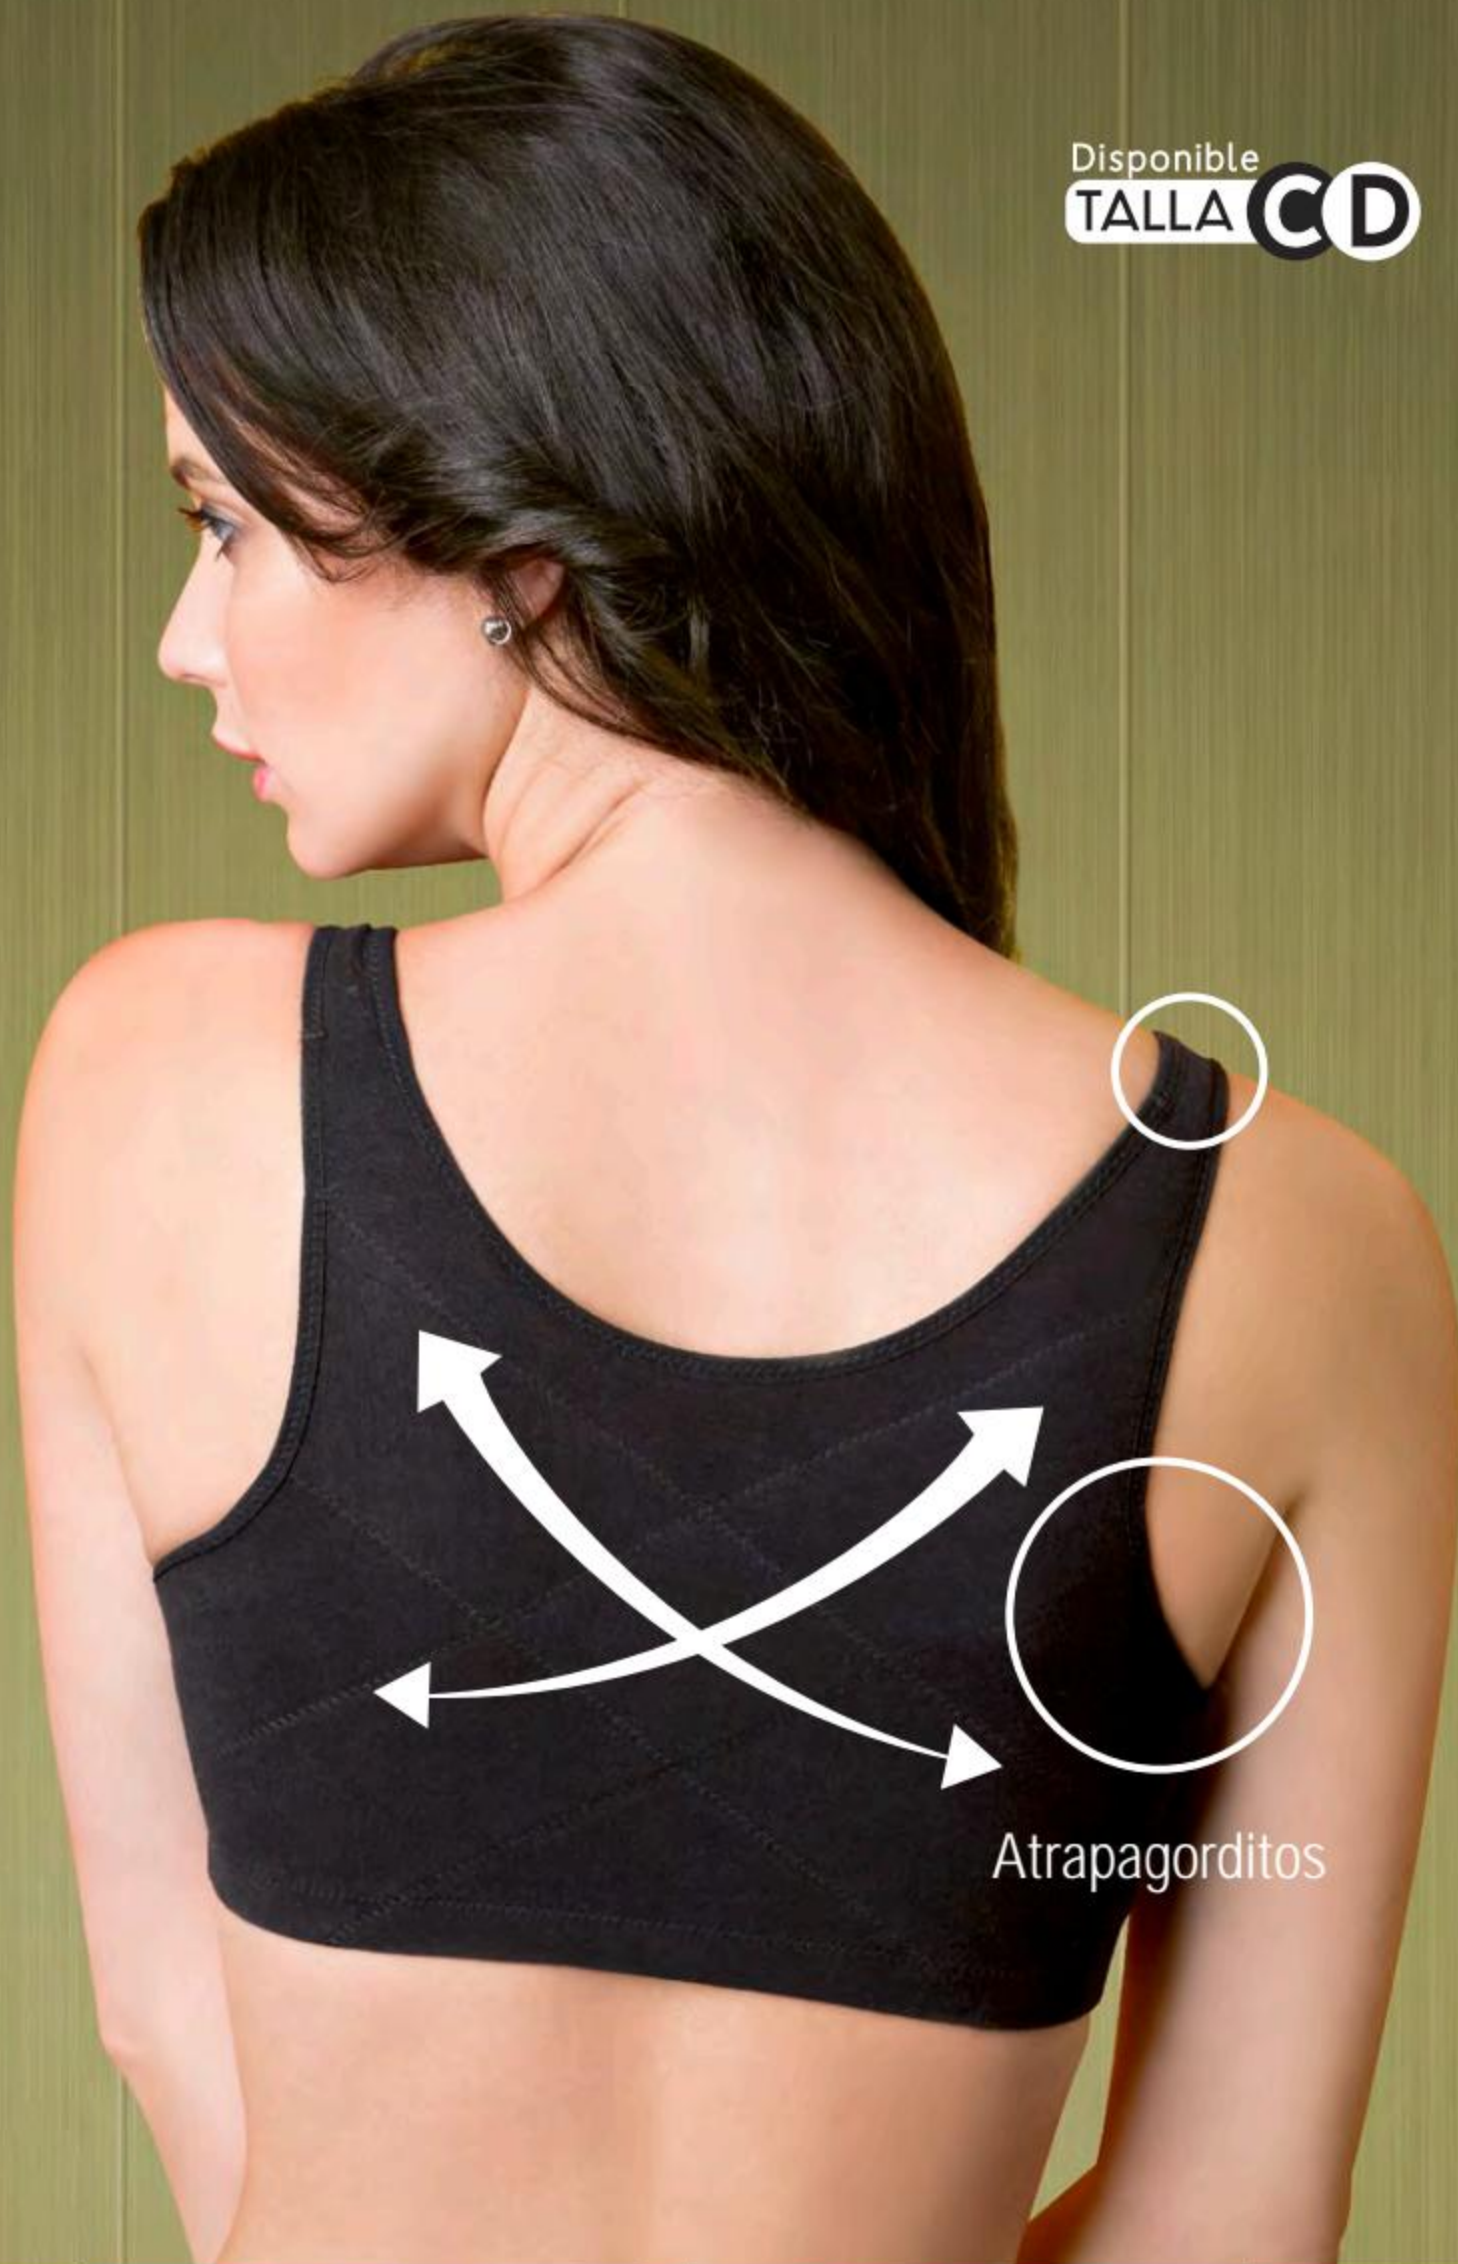

Pantaleta: 392
CH MED GDE EG
Piel

Skin Nippless

Skin Bra

Ideales para vestidos atrevidos
Se adhieren a tu busto de forma segura y cómoda.
100% de silicón.

Reutilizables

Pezoneras adheribles
de silicón: 361
Único
Nude
\$ 149

Copas adheribles
de silicón: 360
A B C
Nude
\$ 329 163

CONTROL CLÁSICO

& Contemporáneo

Tirantes
acojinados

Disponible
TALLA **CCD**

Proporciona
excelente
soporte en
espalda alta
gracias a su
corrector de
postura con
refuerzos
cruzados