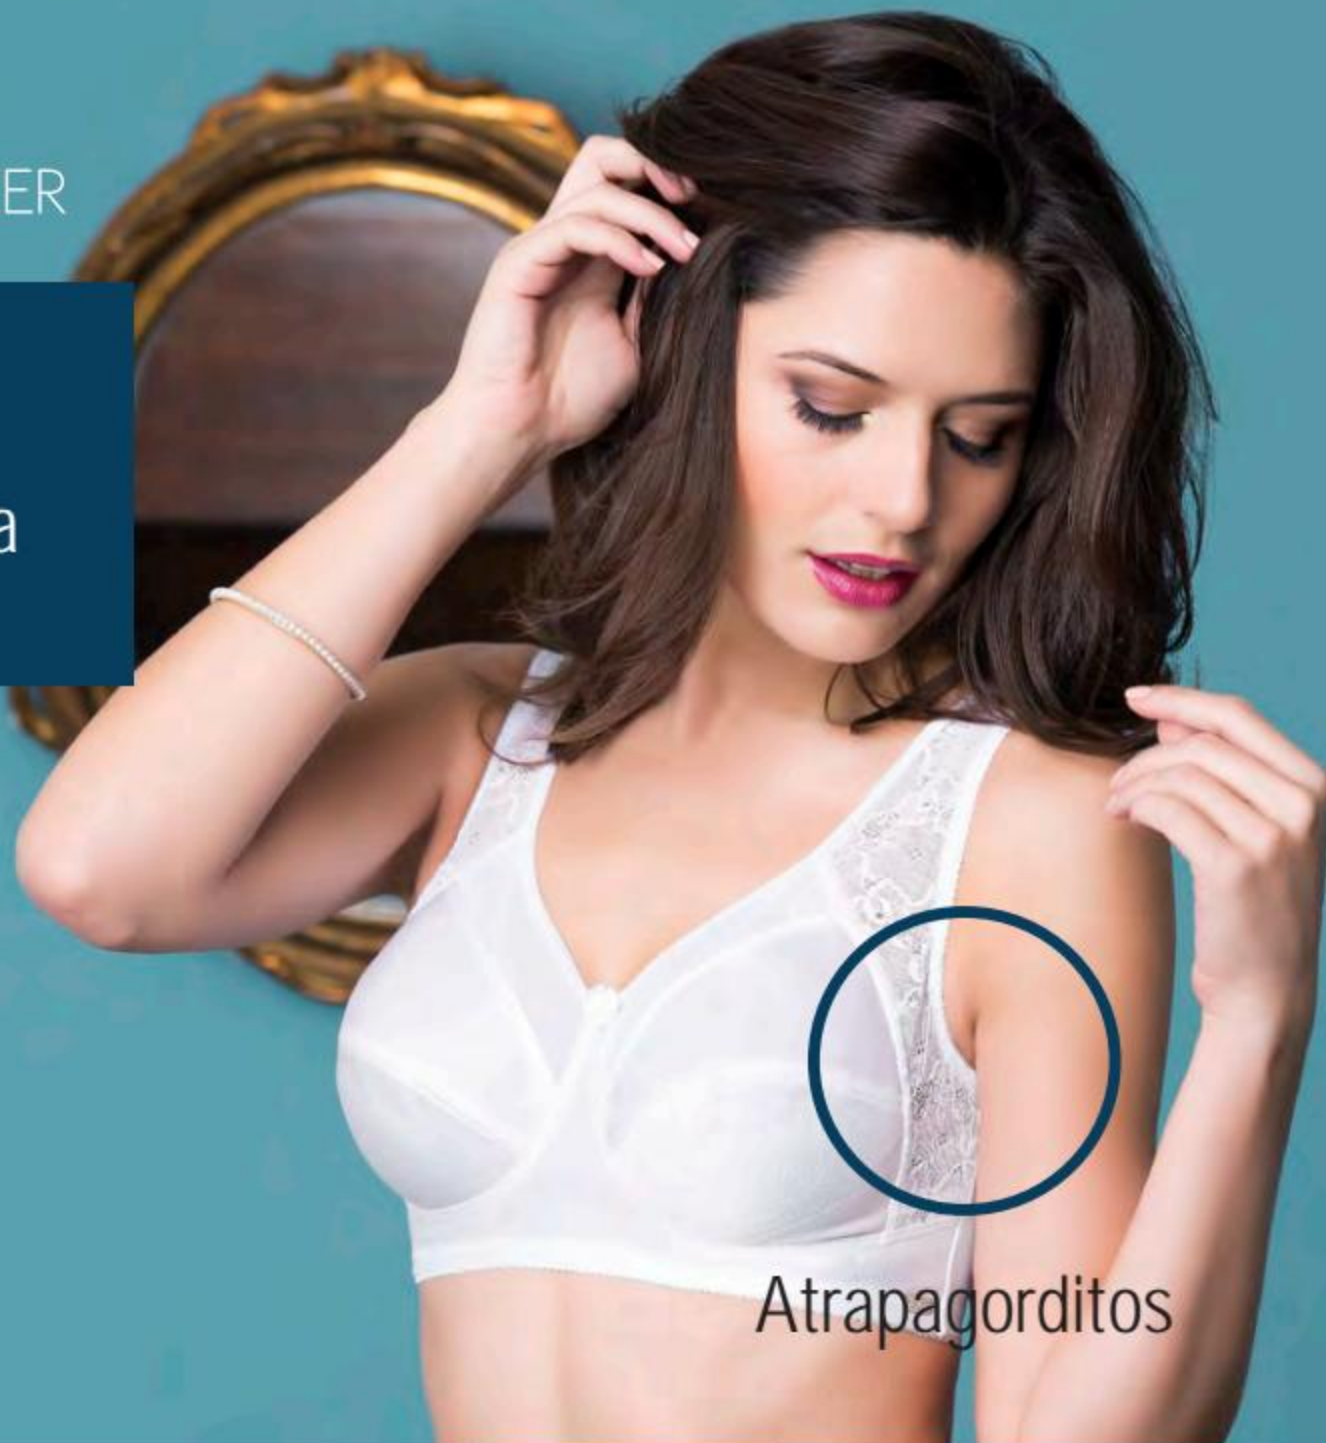

Atrapagorditos

Disponible

TALLA **C**

Espalda en U que mantiene
los tirantes en su lugar