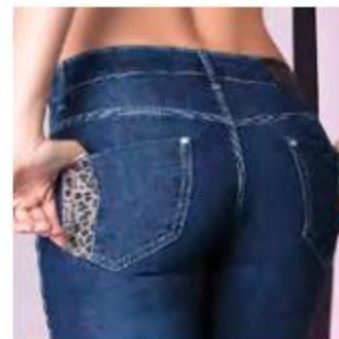

Jeans: 7384
5, 7, 9
Azul
\$ 409

292

Jeans: 7382
5, 7, 9
Negro
\$ 409

Detalle animal print

Jeans: 7383
5, 7, 9
Azul
\$ 439

sexy legs

Paquete de 2 piezas

Comprime el abdomen
Efecto push up en trasero
Tornea y estiliza las piernas
Mejora notablemente la forma
del cuerpo
Control lateral que ayuda a
disminuir las chaparreras