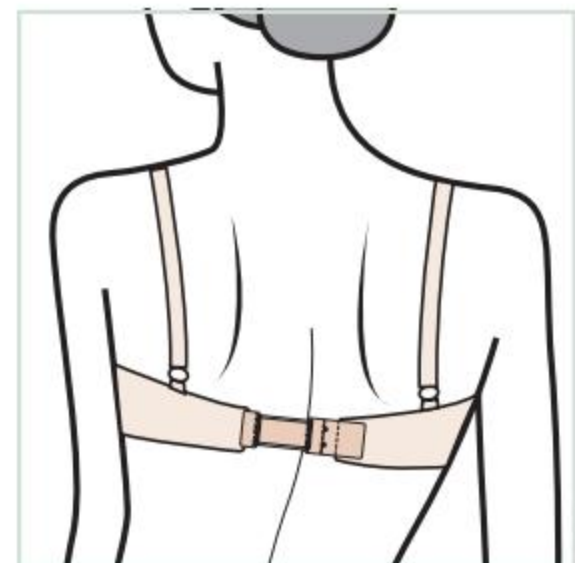

Excelente
soporte lateral

Espalda
sin
costura

Bra: 4391
34B 36B 38B
34C 36C
Piel
* Broche al frente
\$ 329

Atrapagorditos

Extensión de Bra: 353
2cm, 3.5cm, 5cm
Blanco, Negro, Nude
3 Extensiones x \$ 69

174