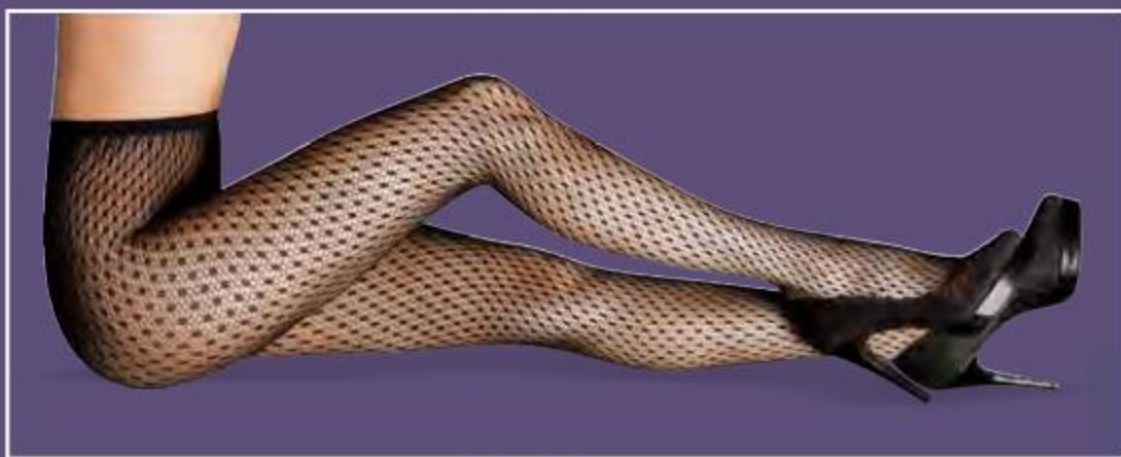

Pantimedias: 8268
CH / MED, GDE / EG
Negro
$ 169